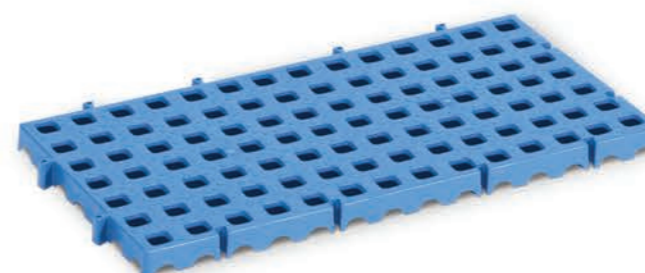

Cod: 258
Descrição: Estrado 2,5x25x50 furo 20mm
Dimen. AxLxC: 2,5x25x50 cm
Cores: Branca, azul, pead, preto e café
Peso: 0,425 kg
Área Unit. m³: 0,00275