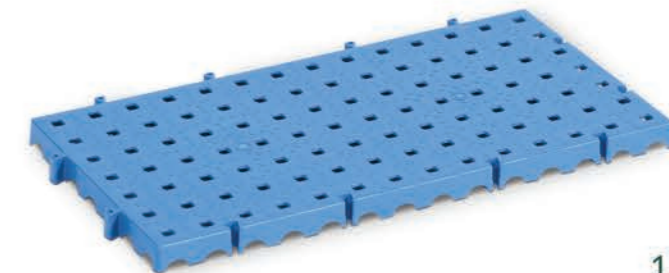

Cod: 258S
Descrição: Estrado 2,5x25x50 furo 10mm
Dimen. AxLxC: 2,5x25x50 cm
Cores: Branca, azul, pead, preto e café
Peso: 0,425 kg
Área Unit. m³: 0,00275