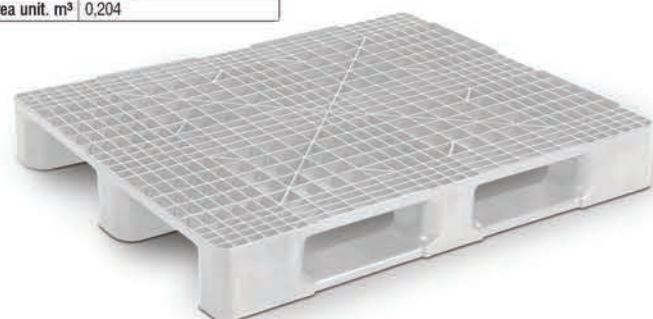

Cod: 375
Descrição Pallet Vazado c/ runner
Dimen. AxLxC 17x100x120 cm
Cores Branco, preto e natural
Peso 17,5 Kg
Área unit. m² 0,204