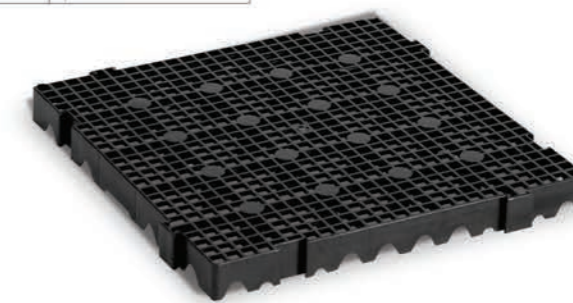

Cod: 453PT
Descrição: Estrado leve
Dimen. AxLxC: 5x50x50 cm
Cores: Branco, cinza, azul, natural, preto e café
Peso: 0,860 kg
Área Unit. m³: 0,01248