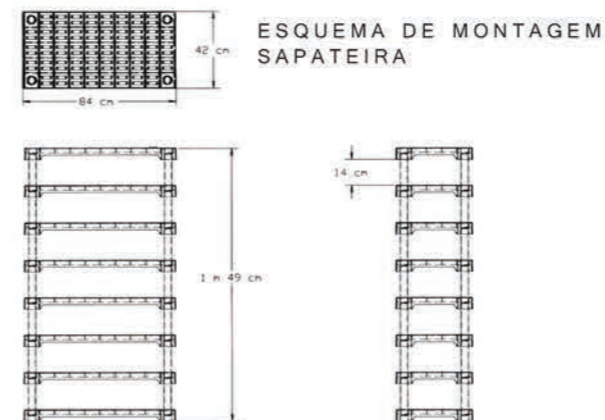

Cod: 509	
Descrição	Sapateira Desmontável
Dimen. AxLxC	1,49x0,84x0,42 cm
Cores	Branco
Peso	16,7 kg
Área unit. m²	-