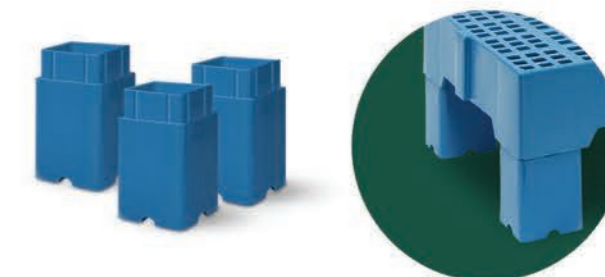

Cod: 322
Descrição: Prolongador p/ estrado 41x82
Dimen. AxLxC: 12x8x9 cm
Cores: Branco, azul, preto e café
Peso: 0,19 kg
Área Unit. m³: 0,000864