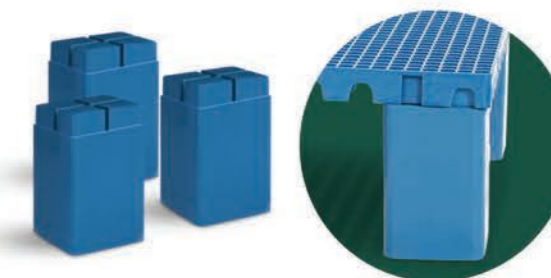

Cod: 306
Descrição: Prolongador p/ estrado 100x60
Dimen. AxLxC: 12x8x9 cm
Cores: Branco, azul, preto e café
Peso: 0,58 kg
Área Unit. m³: 0,00382021875