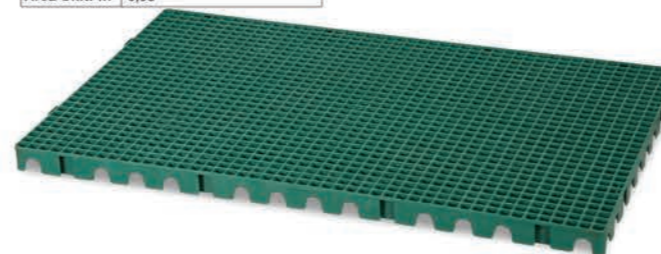

# Estrados

Proteção de contato direto com o piso.

<b>Cod:</b> 274
<b>Descrição:</b> Estrado 5 x 100 x 60
<b>Dimen. AxLxC:</b> 4,5x100x60 cm
<b>Cores:</b> Branco, azul, verde, natural, preto e café
<b>Peso:</b> 3,255 kg
<b>Área Unit. m³:</b> 0,03