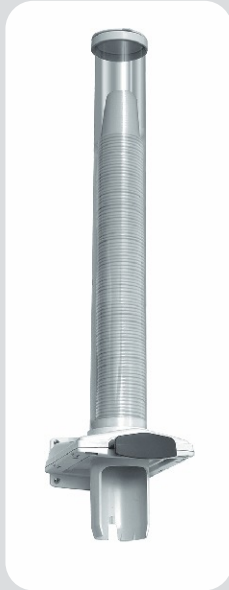

**DISPENSER
CANCUN PARA
COPOS DE CAFÉ**
405x72mm
Capacidade: 50mL
cód.: A38

**DISPENSER
CANCUN PARA
COPOS DE ÁGUA**
403x90mm
Capacidade: 180/200mL
cód.: A39

LINHA UNICOPO

Ver vídeo

DISPENSER UNICOPO PARA COPO DE ÁGUA
676x140x180mm
Cor: branco
cód.: A37