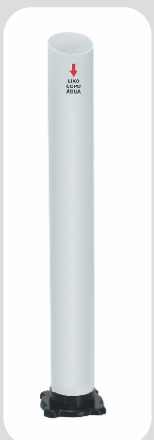

LIXEIRA DE COPOS COM 1 TUBO PARA COPOS DE CAFÉ
722x130X130mm
Capacidade:
200 copos de café (*)
Cor: branco
cód.: LE23

LIXEIRA DE COPOS COM 1 TUBO PARA COPOS DE CAFÉ
722x130X130mm
Capacidade:
200 copos de café (*)
Cor: cinza escuro
cód.: LE23c