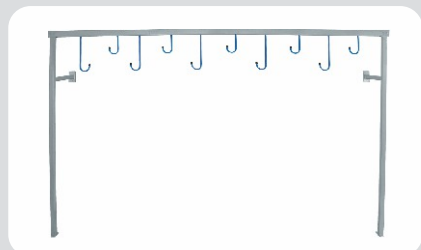

SUPORE BICICLETÁRIO
2065x3000x445mm
Capacidade: 10 bicicletas
cód.: G10 (*)