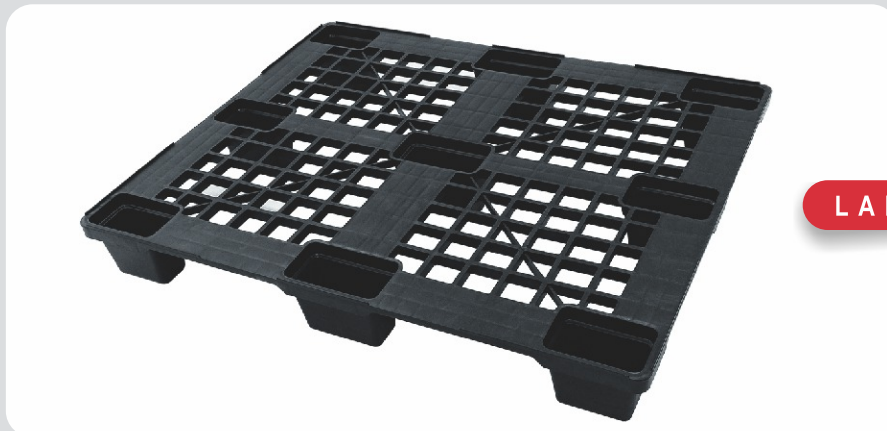

PALETE

INJETADO EM PP

- cor código
- PE1b
 - PE1p

LANÇAMENTO

INJETADO EM PEAD
(USO EM CÂMARA FRIA)

- cor código
- PE2b
 - PE2p

PALETE PLÁSTICO EMPILHÁVEL PARA ARMAZENAGEM
150x1200x1000mm

Capacidade estática: 3.000kg
Capacidade dinâmica: 1.200kg