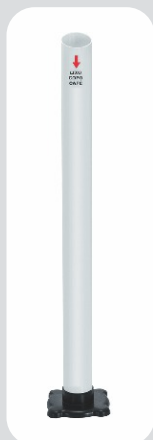

LIXEIRA DE COPOS COM 1 TUBO PARA COPOS DE CAFÉ
722x130X130mm
Capacidade:
200 copos de café (*)
Cor: branco
cód.: LE23