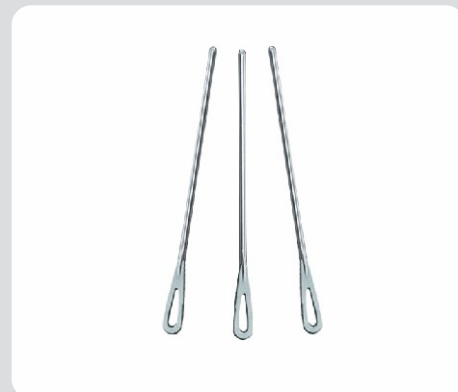

PORTA-CANUDO PLÁSTICO
290x105mm

PALHETA PARA MEXER SUCO

110x110x40mm
Caixa com 3000 unidades:
6 pacotes com 500 unidades cada
cód.: A16a