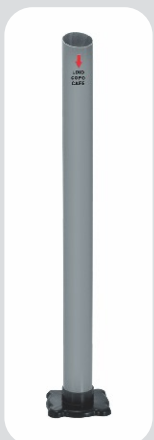

LIXEIRA DE COPOS COM 1 TUBO PARA COPOS DE CAFÉ
722x130X130mm
Capacidade:
200 copos de café (*)
Cor: cinza escuro
cód.: LE23c