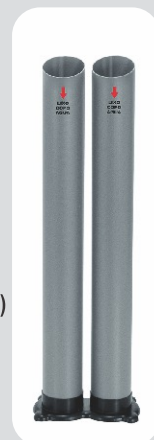

LIXEIRA DE COPOS COM 2 TUBOS PARA COPOS DE ÁGUA
740x233X132mm
Capacidade:
300 copos de água (*)
Cor: cinza escuro
cód.: LE17c