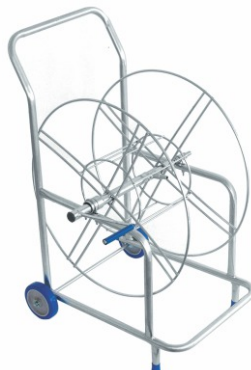

**CARRINHO PARA ENROLAR
MANGUEIRA**
890x640x655mm
Capacidade: 100m de 1/2" ou
50m de 3/4"
cód.: G9